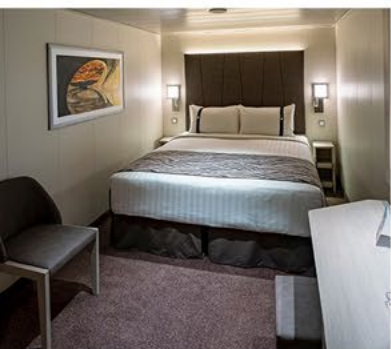

INTERIOR
 fr USD **1,149** p.p

BALCONY
 fr USD **1,589** p.p

JUNIOR SUITE AUREA
 fr USD **1,929** p.p

YACHT CLUB DELUXE SUITE
 fr USD **3,289** p.p

EXCLUDE: tipping, taxes, & Port charges USD 264 p.p
(for junior suite below) USD 306 p.p (for yacht club suite room)