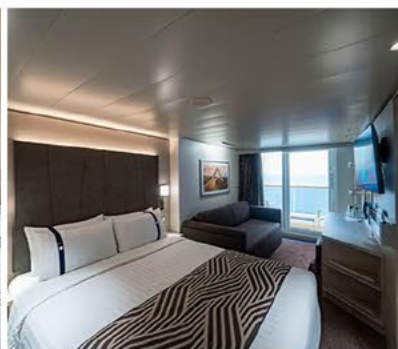

INTERIOR
 fr USD **1,149** p.p

BALCONY
 fr USD **1,589** p.p

JUNIOR SUITE AUREA
 fr USD **1,929** p.p

YACHT CLUB DELUXE SUITE
 fr USD **3,289** p.p

EXCLUDE: tipping, taxes, & Port charges USD 264 p.p
(for junior suite below) USD 306 p.p (for yacht club suite room)