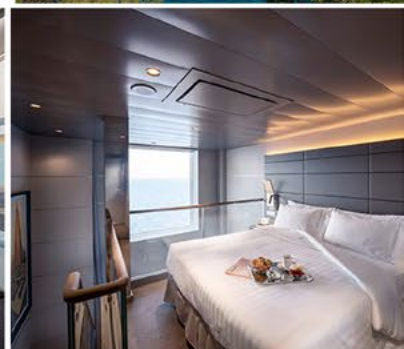

INTERIOR
 fr USD **1,149** p.p

BALCONY
 fr USD **1,589** p.p

JUNIOR SUITE AUREA
 fr USD **1,929** p.p

YACHT CLUB DELUXE SUITE
 fr USD **3,289** p.p

EXCLUDE: tipping, taxes, & Port charges USD 264 p.p
(for junior suite below) USD 306 p.p (for yacht club suite room)