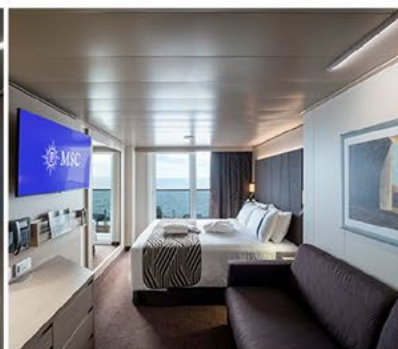

INTERIOR
 fr USD **1,149** p.p

BALCONY
 fr USD **1,589** p.p

JUNIOR SUITE AUREA
 fr USD **1,929** p.p

YACHT CLUB DELUXE SUITE
 fr USD **3,289** p.p

EXCLUDE: tipping, taxes, & Port charges USD 264 p.p
(for junior suite below) USD 306 p.p (for yacht club suite room)